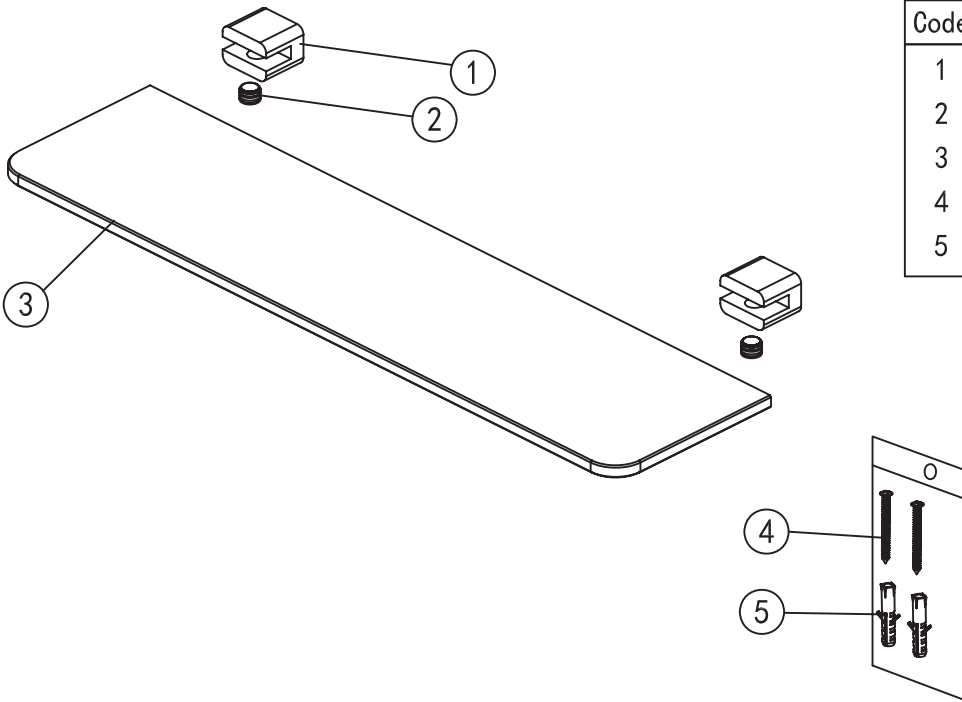

Capri

glass shelf

Wellis®

WE00129

Code	The Accessory List	Quantity
1	Fixing base	2
2	Screw	2
3	Shelf	1
4	Screw	2
5	Plastic insert	2

Capri

üvegpolc

Wellis®

WE00129

Kód	Alkatrészlista	Mennyiség
1	Konzol	2
2	Csavar	2
3	Polc	1
4	Csavar	2
5	Tipli	2