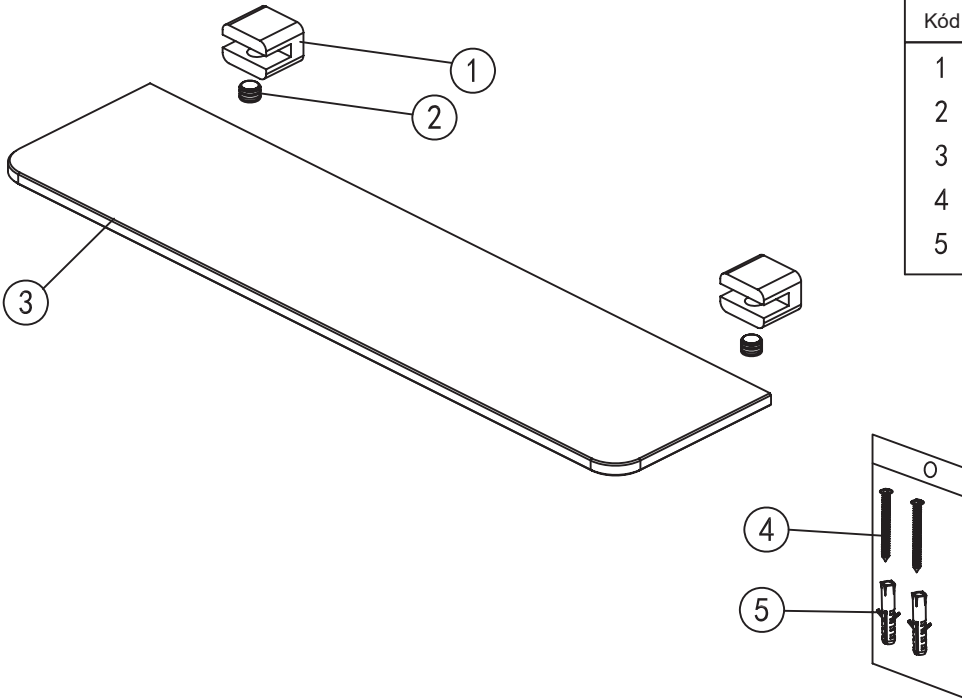

Capri

glass shelf

Wellis®

WE00129

Code	The Accessory List	Quantity
1	Fixing base	2
2	Screw	2
3	Shelf	1
4	Screw	2
5	Plastic insert	2

Capri

üvegpolc

Wellis®

WE00129

Kód	Alkatrészlista	Mennyiség
1	Konzol	2
2	Csavar	2
3	Polc	1
4	Csavar	2
5	Tipli	2